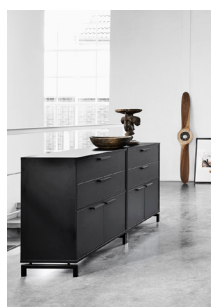

URBAN STORAGE

URBAN STORAGE:

Urban Storage er en moderne og fleksibel kollektion af smukke opbevaringsmoduler.

Serien beviser, at skandinavisk simpelhed er flot og sofistikeret. De forskellige opbevaringsmoduler er udstyret med elegante stålhåndtag, som understreger det stilfulde og minimalistiske look.

HOLMRIS B8 giver med denne kollektion en stor grad af fleksibilitet, da man kan skabe et opbevaringsmodul, der passer til det specifikke behov.

HOLMRIS B8 Collection designes og produceres i Danmark for at sikre den bedst mulige kvalitet.

- Korpus i finér og decor.
- Fronte i finér, decor, laminat, NanoSoft laminat eller linoleum.
- Bredde 41, 81, 120 cm. Dybde 39 cm. Højde 37, 73, 108, 143, 178 cm.
- Vælg mellem hjul, sokkel eller ben